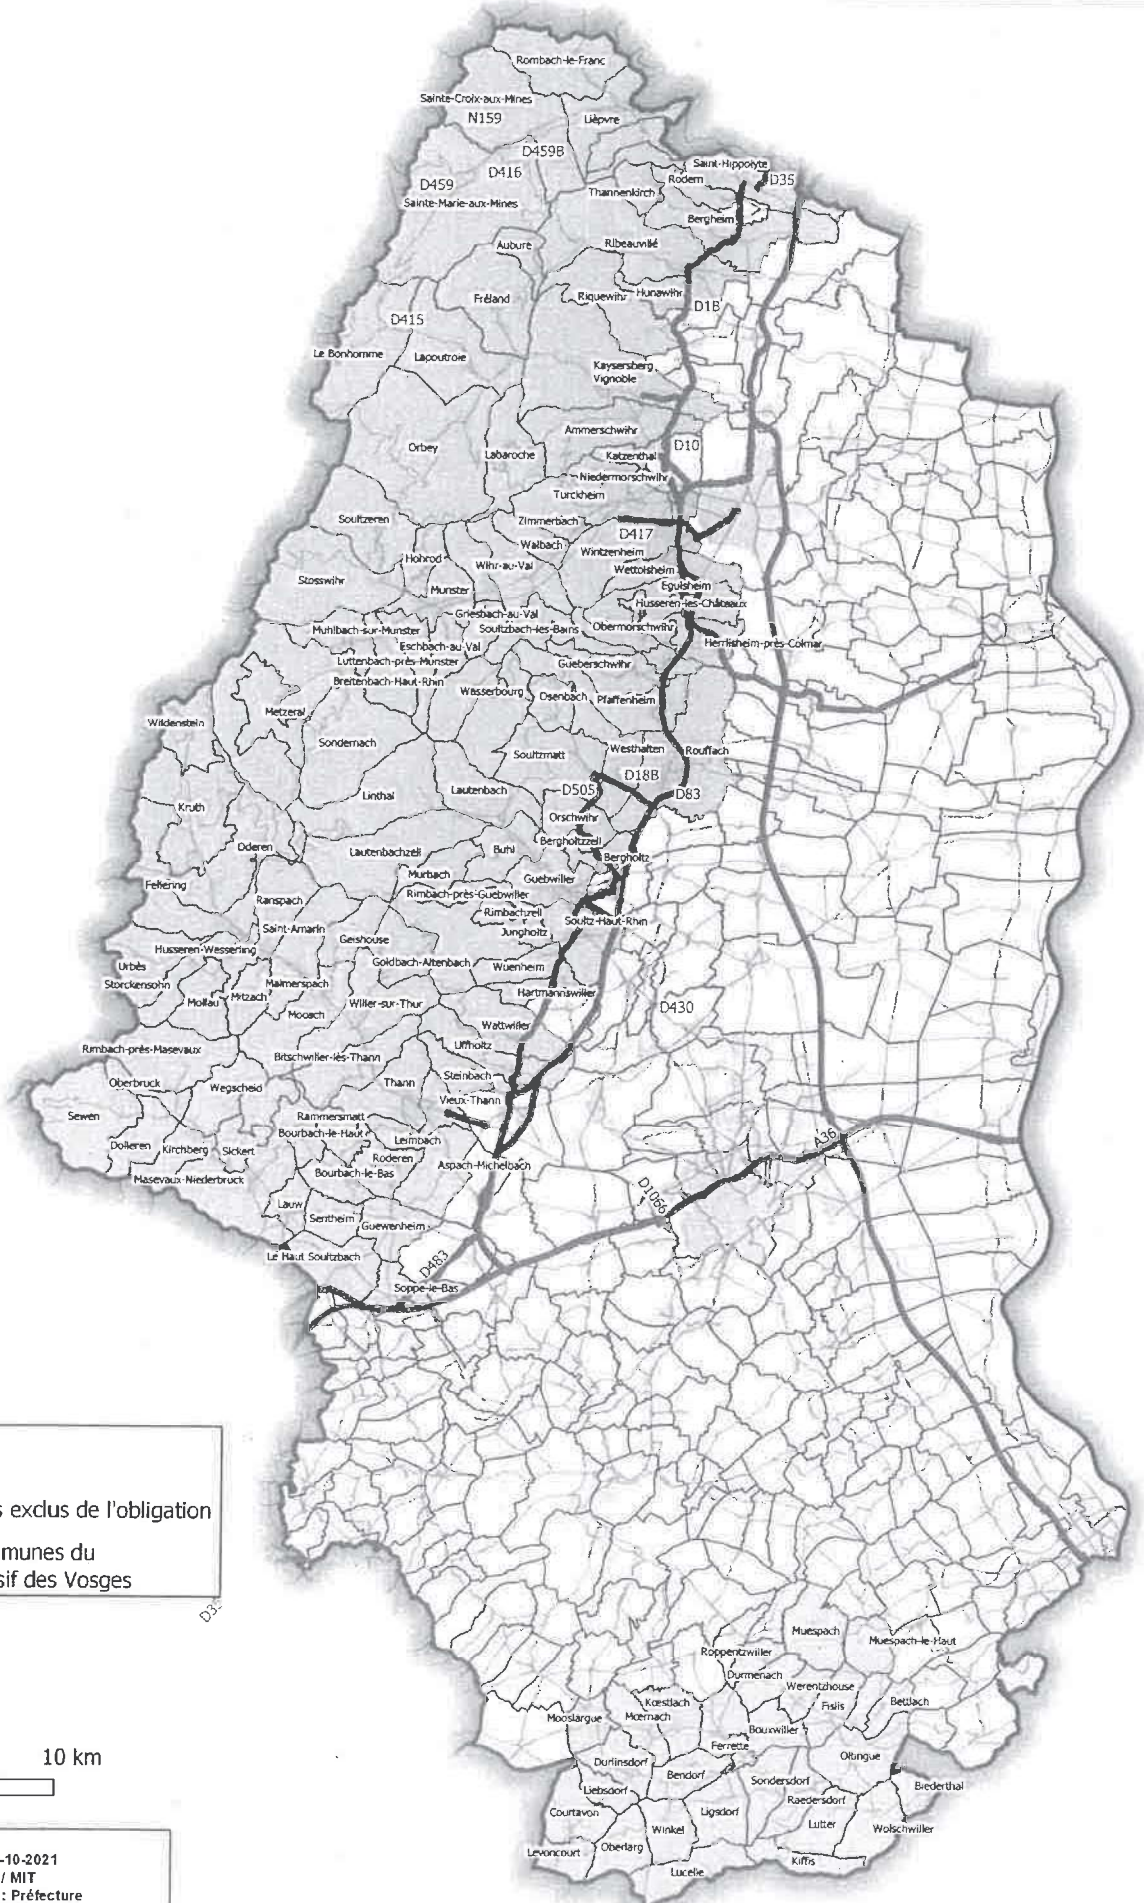

# Communes incluses dans le périmètre d'application des équipements spéciaux en période hivernale

**Légende**

- Axes exclus de l'obligation
- Communes du Massif des Vosges

Date de création : 26-10-2021  
Réalisation : DDT 68 / MIT  
Sources de données : Préfecture  
Référentiel ©IGN TOPO®